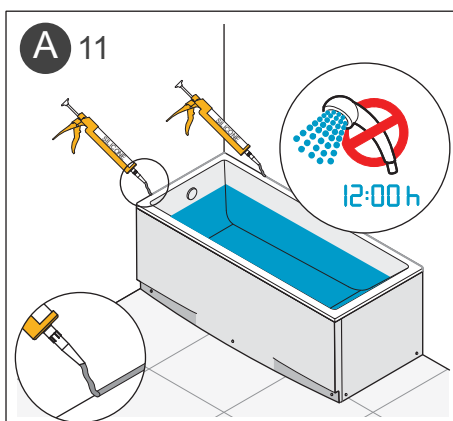

CERÁMICAS GALA, S.A.

Ctra. Madrid-Irún, Km. 244
09007 BURGOS - ESPAÑA
www.gala.es

Mitta

+34-947 47 41 00
+34-947 47 41 03
e-mail: general@gala.es

All information and dimensions should be considered merely approximate and are subject to modification without notice. This document cancels the former ones.
 Toutes les dimensions et informations sont à titre indicatif et susceptibles de modifications sans préavis. Ce document annule les précédents.
 Las medidas e información son a título orientativo y susceptibles de modificación sin previo aviso. Este documento anula los anteriores.
 As informações e medidas são a título orientativo e susceptíveis de modificações sem aviso prévio. Este documento anula os anteriores.