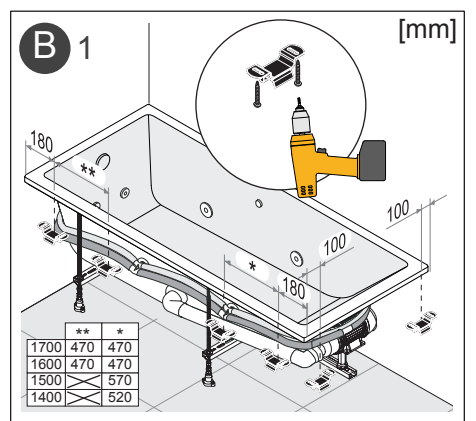

CERÁMICAS GALA, S.A.

Ctra. Madrid-Irún, Km. 244
09007 BURGOS - ESPAÑA
www.gala.es

Mitta

+34-947 47 41 00
+34-947 47 41 03
e-mail: general@gala.es

All information and dimensions should be considered merely approximate and are subject to modification without notice. This document cancels the former ones.
 Toutes les dimensions et informations sont à titre indicatif et susceptibles de modifications sans préavis. Ce document annule les précédents.
 Las medidas e información son a título orientativo y susceptibles de modificación sin previo aviso. Este documento anula los anteriores.
 As informações e medidas são a título orientativo e susceptíveis de modificações sem aviso prévio. Este documento anula os anteriores.