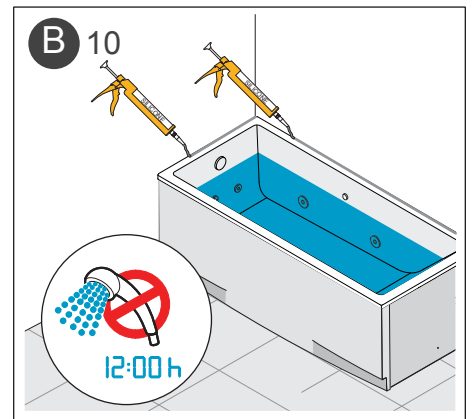

CERÁMICAS GALA, S.A.

Ctra. Madrid-Irún, Km. 244
09007 BURGOS - ESPAÑA
www.gala.es

Mitta

+34-947 47 41 00
+34-947 47 41 03
e-mail: general@gala.es

All information and dimensions should be considered merely approximate and are subject to modification without notice. This document cancels the former ones.
 Toutes les dimensions et informations sont à titre indicatif et susceptibles de modifications sans préavis. Ce document annule les précédents.
 Las medidas e información son a título orientativo y susceptibles de modificación sin previo aviso. Este documento anula los anteriores.
 As informações e medidas são a título orientativo e susceptíveis de modificações sem aviso prévio. Este documento anula os anteriores.