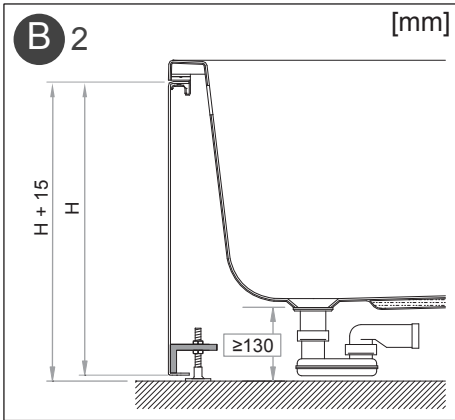

CERÁMICAS GALA, S.A.

Ctra. Madrid-Irún, Km. 244
09007 BURGOS - ESPAÑA
www.gala.es

Mitta

+34-947 47 41 00
+34-947 47 41 03
e-mail: general@gala.es

All information and dimensions should be considered merely approximate and are subject to modification without notice. This document cancels the former ones.
 Toutes les dimensions et informations sont à titre indicatif et susceptibles de modifications sans préavis. Ce document annule les précédents.
 Las medidas e información son a título orientativo y susceptibles de modificación sin previo aviso. Este documento anula los anteriores.
 As informações e medidas são a título orientativo e susceptíveis de modificações sem aviso prévio. Este documento anula os anteriores.