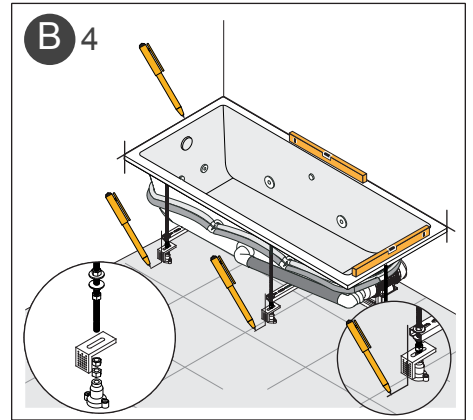

CERÁMICAS GALA, S.A.

Ctra. Madrid-Irún, Km. 244
09007 BURGOS - ESPAÑA
www.gala.es

Mitta

+34-947 47 41 00
+34-947 47 41 03
e-mail: general@gala.es

All information and dimensions should be considered merely approximate and are subject to modification without notice. This document cancels the former ones.
 Toutes les dimensions et informations sont à titre indicatif et susceptibles de modifications sans préavis. Ce document annule les précédents.
 Las medidas e información son a título orientativo y susceptibles de modificación sin previo aviso. Este documento anula los anteriores.
 As informações e medidas são a título orientativo e susceptíveis de modificações sem aviso prévio. Este documento anula os anteriores.