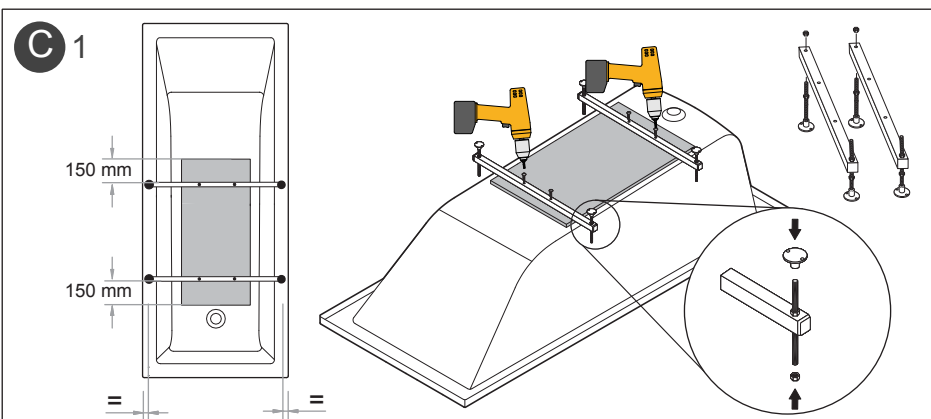

CERÁMICAS GALA, S.A.

Ctra. Madrid-Irún, Km. 244
09007 BURGOS - ESPAÑA
www.gala.es

Mitta

+34-947 47 41 00
+34-947 47 41 03
e-mail: general@gala.es

All information and dimensions should be considered merely approximate and are subject to modification without notice. This document cancels the former ones.
 Toutes les dimensions et informations sont à titre indicatif et susceptibles de modifications sans préavis. Ce document annule les précédents.
 Las medidas e información son a título orientativo y susceptibles de modificación sin previo aviso. Este documento anula los anteriores.
 As informações e medidas são a título orientativo e susceptíveis de modificações sem aviso prévio. Este documento anula os anteriores.