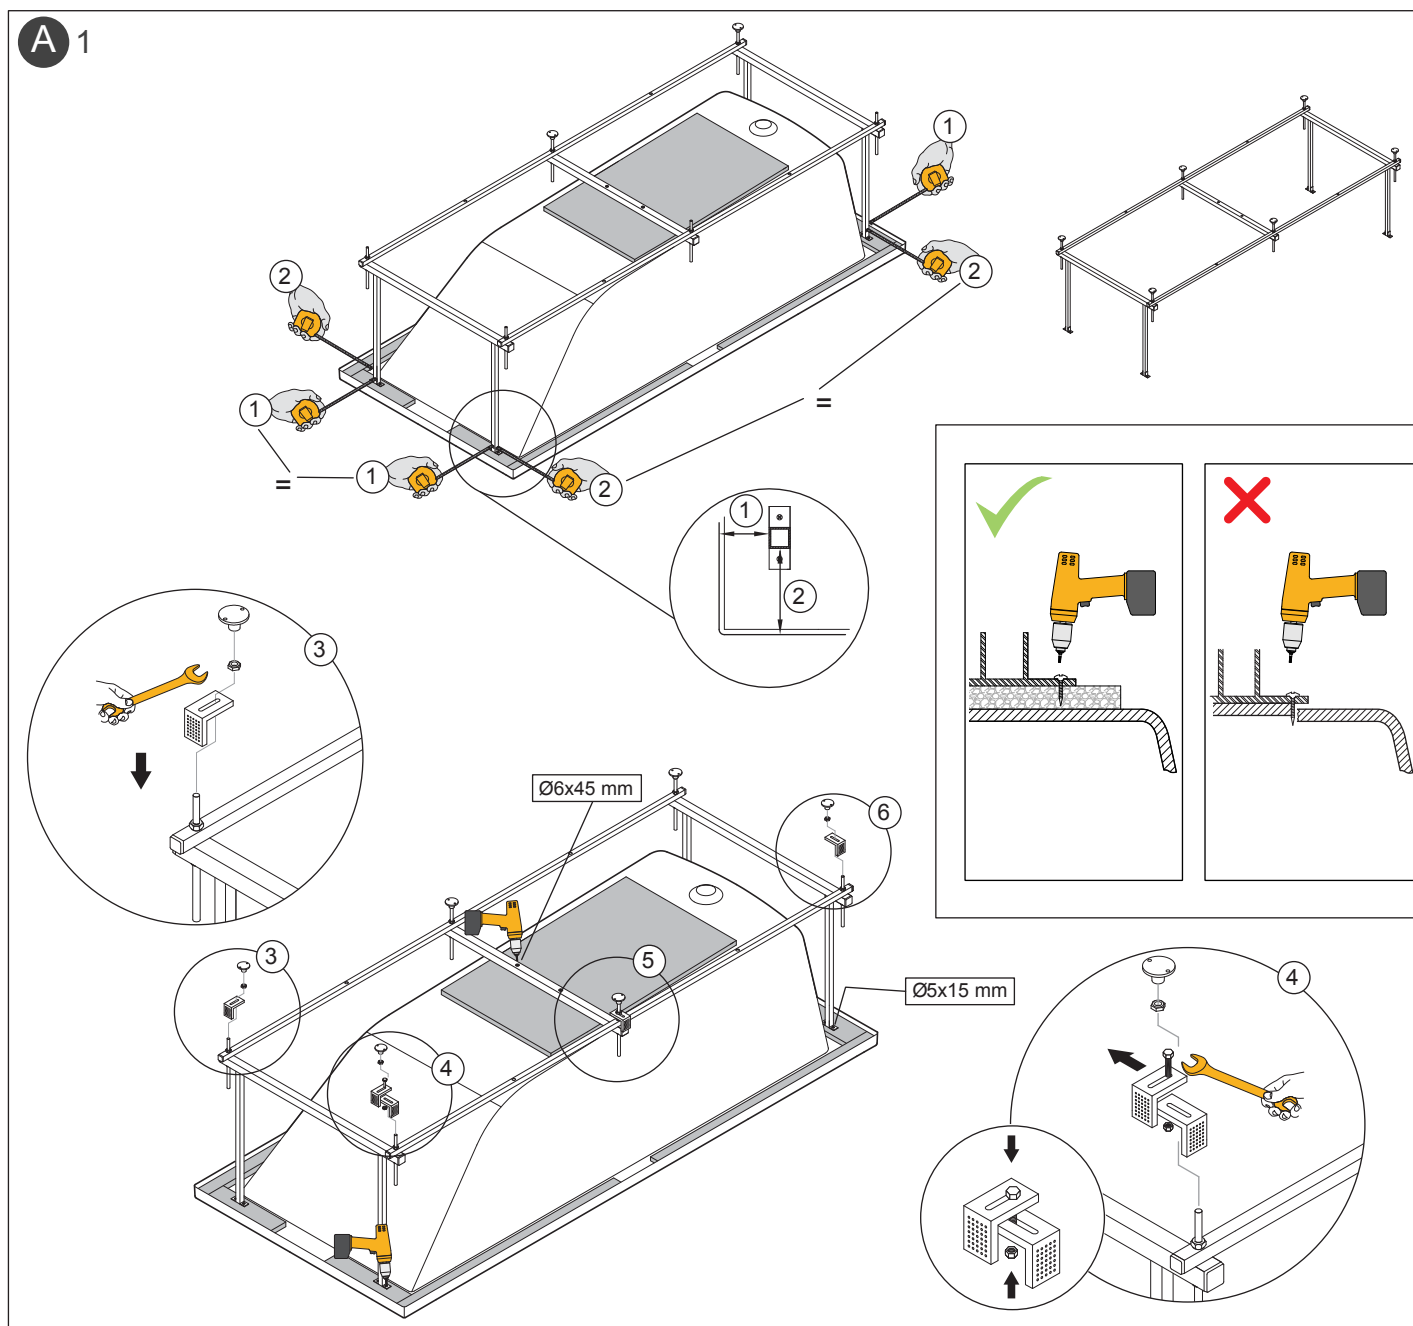

CERÁMICAS GALA, S.A.

Ctra. Madrid-Irún, Km. 244
09007 BURGOS - ESPAÑA
www.gala.es

Mitta

+34-947 47 41 00
+34-947 47 41 03
e-mail: general@gala.es

All information and dimensions should be considered merely approximate and are subject to modification without notice. This document cancels the former ones.
 Toutes les dimensions et informations sont à titre indicatif et susceptibles de modifications sans préavis. Ce document annule les précédents.
 Las medidas e información son a título orientativo y susceptibles de modificación sin previo aviso. Este documento anula los anteriores.
 As informações e medidas são a título orientativo e susceptíveis de modificações sem aviso prévio. Este documento anula os anteriores.