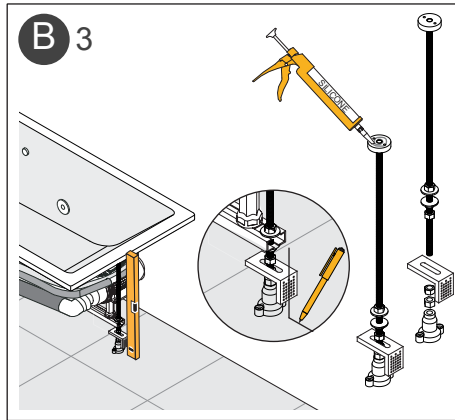

CERÁMICAS GALA, S.A.

Ctra. Madrid-Irún, Km. 244
09007 BURGOS - ESPAÑA
www.gala.es

Mitta

+34-947 47 41 00
+34-947 47 41 03
e-mail: general@gala.es

All information and dimensions should be considered merely approximate and are subject to modification without notice. This document cancels the former ones.
 Toutes les dimensions et informations sont à titre indicatif et susceptibles de modifications sans préavis. Ce document annule les précédents.
 Las medidas e información son a título orientativo y susceptibles de modificación sin previo aviso. Este documento anula los anteriores.
 As informações e medidas são a título orientativo e susceptíveis de modificações sem aviso prévio. Este documento anula os anteriores.