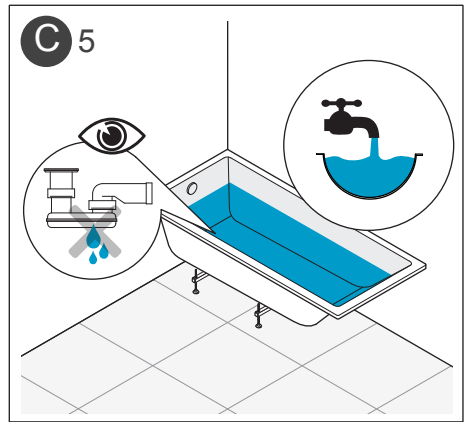

CERÁMICAS GALA, S.A.

Ctra. Madrid-Irún, Km. 244
09007 BURGOS - ESPAÑA
www.gala.es

Mitta

+34-947 47 41 00
+34-947 47 41 03
e-mail: general@gala.es

All information and dimensions should be considered merely approximate and are subject to modification without notice. This document cancels the former ones.
 Toutes les dimensions et informations sont à titre indicatif et susceptibles de modifications sans préavis. Ce document annule les précédents.
 Las medidas e información son a título orientativo y susceptibles de modificación sin previo aviso. Este documento anula los anteriores.
 As informações e medidas são a título orientativo e susceptíveis de modificações sem aviso prévio. Este documento anula os anteriores.