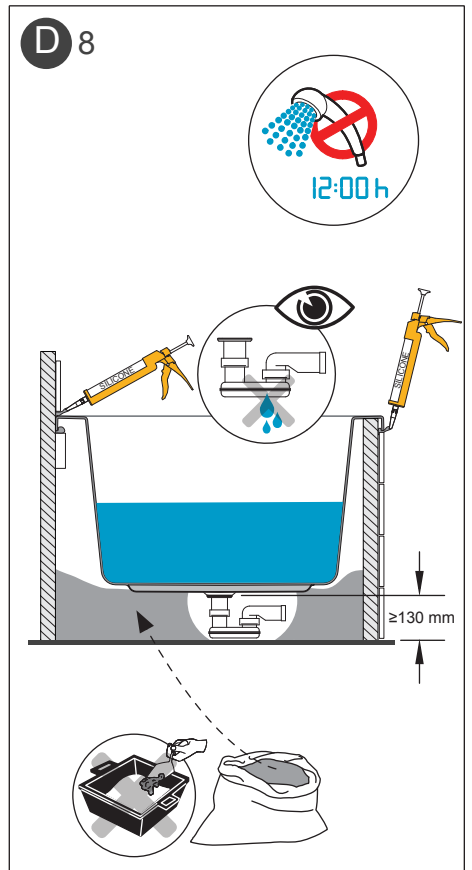

CERÁMICAS GALA, S.A.

Ctra. Madrid-Irún, Km. 244
09007 BURGOS - ESPAÑA
www.gala.es

Mitta

+34-947 47 41 00
+34-947 47 41 03
e-mail: general@gala.es

All information and dimensions should be considered merely approximate and are subject to modification without notice. This document cancels the former ones.
 Toutes les dimensions et informations sont à titre indicatif et susceptibles de modifications sans préavis. Ce document annule les précédents.
 Las medidas e información son a título orientativo y susceptibles de modificación sin previo aviso. Este documento anula los anteriores.
 As informações e medidas são a título orientativo e susceptíveis de modificações sem aviso prévio. Este documento anula os anteriores.