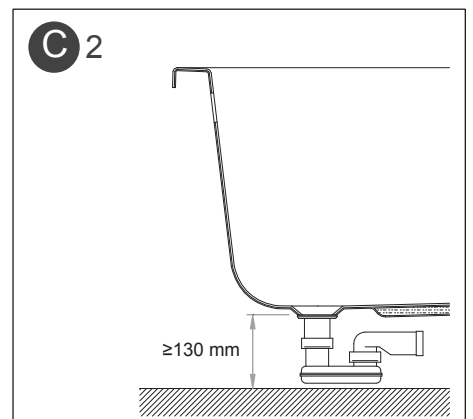

CERÁMICAS GALA, S.A.

Ctra. Madrid-Irún, Km. 244
09007 BURGOS - ESPAÑA
www.gala.es

Mitta

+34-947 47 41 00
+34-947 47 41 03
e-mail: general@gala.es

All information and dimensions should be considered merely approximate and are subject to modification without notice. This document cancels the former ones.
 Toutes les dimensions et informations sont à titre indicatif et susceptibles de modifications sans préavis. Ce document annule les précédents.
 Las medidas e información son a título orientativo y susceptibles de modificación sin previo aviso. Este documento anula los anteriores.
 As informações e medidas são a título orientativo e susceptíveis de modificações sem aviso prévio. Este documento anula os anteriores.